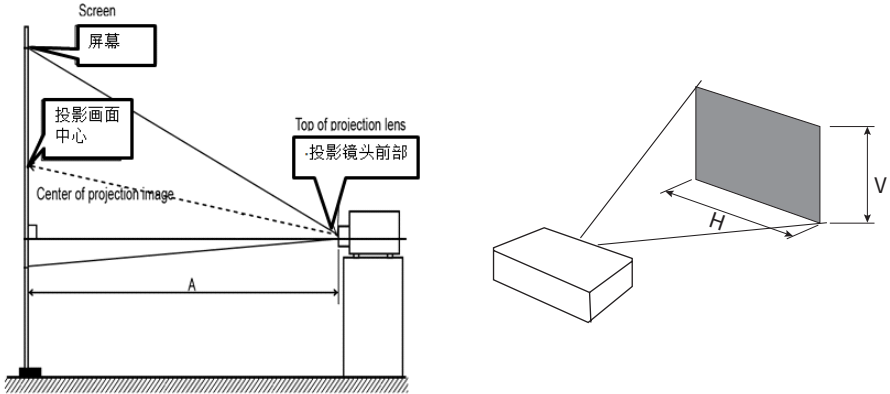

장비연결

스크린 사이즈

- 스크린 설치 시, 프로젝터와 직각을 이루어야합니다 .
- 실내 밝기에 따라 투사 효과에 영향을 받을 수 있습니다 . 최적의 투사 효과를 얻기 위해 실내 조명을 조절하시기 바랍니다 .
- 프로젝터가 스크린에서 멀어질수록 투사화면이 커집니다 .
- 아래의 표를 이용해 프로젝터와 스크린 사이의 거리를 최적의 위치에 두십시오 .

아래 수치는 근사치로 실제와 차이가 있을 수 있습니다 .

WUXGA

16:10 Perspctive				
Screen Size	Width(H)	Height(B1+B2)	Wide	Tele
30	0.646	0.404	0.765	1.258
40	0.862	0.538	1.031	1.689
60	1.292	0.808	1.564	2.550
70	1.508	0.942	1.831	2.981
80	1.723	1.077	2.098	3.411
90	1.939	1.212	2.364	3.842
100	2.154	1.346	2.631	4.273
120	2.585	1.615	3.164	5.134
150	3.231	2.019	3.964	6.426
200	4.308	2.692	5.297	8.579
250	5.385	3.365	6.631	10.732
300	6.462	4.039	7.964	12.885

16:9 Perspective				
Screen Size	Width(H)	Height(B1+B2)	Wide	Tele
30	0.664	0.374	0.786	1.293
40	0.886	0.498	1.060	1.736
60	1.328	0.747	1.608	2.621
70	1.550	0.872	1.882	3.064
80	1.771	0.996	2.156	3.506
90	1.992	1.121	2.430	3.949
100	2.214	1.245	2.704	4.392
120	2.657	1.494	3.252	5.277
150	3.321	1.868	4.075	6.605
200	4.428	2.491	5.445	8.818
250	5.535	3.113	6.815	11.031
300	6.641	3.736	8.186	13.244

4:3 Perspective				
Screen Size	Width(H)	Height(B1+B2)	Wide	Tele
30	0.610	0.457	0.866	1.425
40	0.813	0.610	1.168	1.913
60	1.219	0.914	1.772	2.888
70	1.422	1.067	2.074	3.376
80	1.626	1.219	2.376	3.863
90	1.829	1.372	2.678	4.351
100	2.032	1.524	2.980	4.839
120	2.438	1.829	3.584	5.814
150	3.048	2.286	4.489	7.277
200	4.064	3.048	5.999	9.716
250	5.080	3.810	7.509	12.154
300	6.096	4.572	9.019	14.593