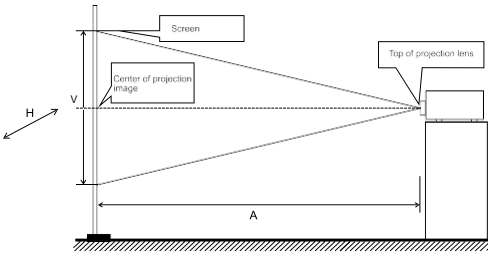

스크린 사이즈

- 실내 밝기에 따라 투사 효과에 영향을 받을 수 있습니다. 최적의 투사 효과를 얻기 위해 실내 조명을 조절하시기 바랍니다 .
- 아래 수치는 근사치로 실제와 차이가 있을 수 있습니다.
- 프로젝터가 스크린에서 멀어질수록 투사화면이 커집니다 .
- 아래의 표를 이용해 프로젝터와 스크린 사이의 거리를 최적의 위치에 두십시오.

16:9 Perspective				
Screen Size	Width(H)	Height(V)	Wide	Tele
30	0.664	0.374	0.699	1.153
40	0.886	0.498	0.942	1.547
60	1.328	0.747	1.428	2.336
70	1.550	0.872	1.671	2.729
80	1.771	0.996	1.914	3.124
90	1.992	1.121	2.157	3.518
100	2.214	1.245	2.400	3.912
120	2.657	1.494	2.886	4.700
150	3.321	1.868	3.614	5.882
180	3.985	2.241	4.343	7.065
200	4.428	2.491	4.829	7.853
250	5.535	3.113	6.043	9.823
300	6.641	3.736	7.258	11.794

16:10 Perspective				
Screen Size	Width(H)	Height(V)	Wide	Tele
30	0.646	0.404	0.758	1.249
40	0.862	0.538	1.021	1.675
60	1.292	0.808	1.576	2.527
70	1.508	0.942	1.838	2.953
80	1.723	1.077	2.101	3.379
90	1.939	1.212	2.364	3.805
100	2.154	1.346	2.626	4.231
120	2.585	1.615	3.151	5.083
150	3.231	2.019	3.939	6.361
180	3.877	2.423	4.727	7.640
200	4.308	2.692	5.252	8.492
250	5.385	3.365	6.565	10.622
300	6.462	4.039	7.878	12.752

설치

4:3 Perspective				
Screen Size	Width(H)	Height(V)	Wide	Tele
30	0.610	0.457	0.862	1.418
40	0.813	0.610	1.159	1.900
60	1.219	0.914	1.754	2.865
70	1.422	1.067	2.051	3.347
80	1.626	1.219	2.349	3.829
90	1.829	1.372	2.646	4.312
100	2.032	1.524	2.943	4.794
120	2.438	1.829	3.538	5.759
150	3.048	2.286	4.430	7.206
180	3.658	2.743	5.322	8.653
200	4.064	3.048	5.916	9.617
250	5.080	3.810	7.403	12.029
300	6.096	4.572	8.889	14.441

Projection Screen Size Unit: inch

Projection Distance Unit: m