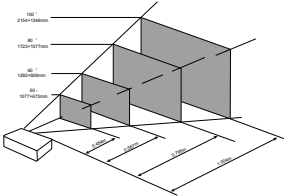

### XGA series

Screen Size			4:3 화면비율
화면크기 .[X]	폭	높이	거리
50"	1.016m	0.762m	0.455m
60"	1.219m	0.914m	0.552m
80"	1.626m	1.219m	0.748m
100"	2.032m	1.524m	0.943m

✓ 참고:

- 상단의 차트는 4:3 화면비율의 데이터를 표시합니다.

Screen Size			16:9 화면비율
화면크기 .[X]	폭	높이	거리
50"	1.107m	0.623m	0.498m
60"	1.328m	0.747m	0.605m
80"	1.771m	0.996m	0.817m
100"	2.214m	1.245m	1.030m

### WXGA series

Screen Size			16:10 화면비율
화면크기 .[X]	폭	높이	거리
50"	1.077m	0.673m	0.484m
60"	1.292m	0.808m	0.587m
80"	1.723m	1.077m	0.796m
100"	2.154m	1.346m	1.004m

✓ 참고:

- 상단의 차트는 16:10 화면비율의 데이터를 표시합니다

Screen Size			16:9 화면비율
화면크기 .[X]	폭	높이	거리
50"	1.107m	0.623m	0.498m
60"	1.328m	0.747m	0.605m
80"	1.771m	0.996m	0.817m
100"	2.214m	1.245m	1.030m