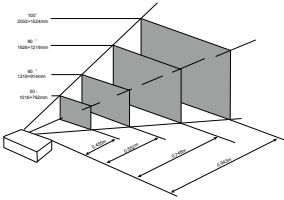

## 프로젝터 설정

- 주변의 밝기가 투사된 이미지의 품질에 영향을 줄 수 있습니다. 최상의 이미지를 얻기 위해 주변의 밝기를 조절할 것을 권장합니다.
- 아래 그림의 수치는 대략적인 값입니다. 실제와는 차이가 날 수 있습니다.

### XGA series

Screen Size			4:3 화면비율
화면크기 .[X]	폭	높이	거리
50"	1.016m	0.762m	0.455m
60"	1.219m	0.914m	0.552m
80"	1.626m	1.219m	0.748m
100"	2.032m	1.524m	0.943m

✓ 참고:

- 상단의 차트는 4:3 화면비율의 데이터를 표시합니다.

Screen Size			16:9 화면비율
화면크기 .[X]	폭	높이	거리
50"	1.107m	0.623m	0.498m
60"	1.328m	0.747m	0.605m
80"	1.771m	0.996m	0.817m
100"	2.214m	1.245m	1.030m

### WXGA series

Screen Size			16:10 화면비율
화면크기 .[X]	폭	높이	거리
50"	1.077m	0.673m	0.484m
60"	1.292m	0.808m	0.587m
80"	1.723m	1.077m	0.796m
100"	2.154m	1.346m	1.004m

✓ 참고:

- 상단의 차트는 16:10 화면비율의 데이터를 표시합니다

Screen Size			16:9 화면비율
화면크기 .[X]	폭	높이	거리
50"	1.107m	0.623m	0.498m
60"	1.328m	0.747m	0.605m
80"	1.771m	0.996m	0.817m
100"	2.214m	1.245m	1.030m