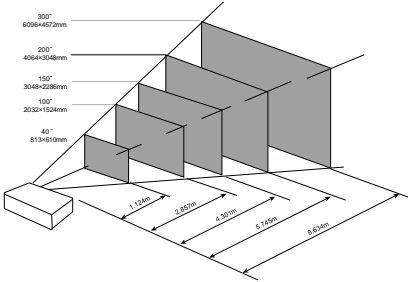

설치

프로젝터 설정

- 주변의 밝기가 투사된 이미지의 품질에 영향을 줄 수 있습니다. 최상의 이미지를 얻기 위해 주변의 밝기를 조절할 것을 권장합니다.
- 아래 그림의 수치는 대략적인 값입니다. 실제와는 차이가 날 수 있습니다.

XGA

WXGA

✓참고 :

- 상기의 차트는 4:3 비율을 나타냅니다

✓참고 :

- 상기의 차트는 16:10. 비율을 나타냅니다.

XGA

화면 크기 (WxH)m 4:3	40"	100"	150"	200"	300"
최소 거리	1.124m	2.857m	4.301m	5.745m	8.634m
최대 거리	1.840m	4.638m	6.968m	9.301m	13.966m

화면 크기 (WxH)m 16:9 (호환가능)	40"	100"	150"	200"	300"
최소 거리	1.225m	3.114m	4.668m	6.262m	9.411m
최대 거리	2.005m	5.055m	7.596m	10.138m	15.223m

WUXGA

✓참고 :
차트 위의 그림은 화면 크기 16:10를 기준으로 제작하였습니다.

WUXGA

화면 크기 (WxH)m 16:10	40"	100"	150"	200"	300"
	0.862×0.538	2.154×1.346	3.231×2.019	4.308×2.692	6.462×4.039
최소 거리	1.103m	2.803m	4.220m	5.638m	8.473m
최대 거리	1.804m	4.550m	6.838m	9.127m	13.705m

화면 크기 (WxH)m 16:9 (호환가능)	40"	100"	150"	200"	300"
	0.886×0.498	2.032×1.524	3.048×2.286	4.064×3.048	6.096×4.572
최소 거리	1.133m	2.881m	4.338m	5.794m	8.709m
최대 거리	1.854m	4.676m	7.028m	9.380m	14.086m

조절 패드

프로젝터를 스크린으로부터 수직으로 둡니다.