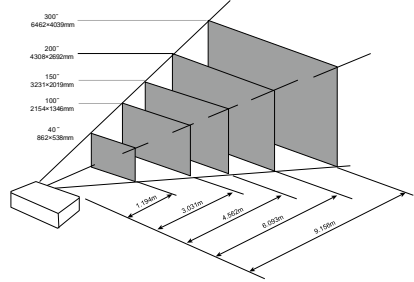

설치

프로젝터 설정

- 주변의 밝기가 투사된 이미지의 품질에 영향을 줄 수 있습니다. 최상의 이미지를 얻기 위해 주변의 밝기를 조절할 것을 권장합니다.
- 아래 그림의 수치는 대략적인 값입니다. 실제와는 차이가 날 수 있습니다.

XGA

WXGA

✓참고 :

- 상기의 차트는 4:3 비율을 나타냅니다

✓참고 :

- 상기의 차트는 16:10. 비율을 나타냅니다.

XGA

화면 크기 (WxH)m 4:3	40"	100"	150"	200"	300"
최소 거리	1.124m	2.857m	4.301m	5.745m	8.634m
최대 거리	1.840m	4.638m	6.968m	9.301m	13.966m

화면 크기 (WxH)m 16:9 (호환가능)	40"	100"	150"	200"	300"
최소 거리	1.225m	3.114m	4.668m	6.262m	9.411m
최대 거리	2.005m	5.055m	7.596m	10.138m	15.223m

WUXGA

✓참고 :
차트 위의 그림은 화면 크기 16:10를 기준으로 제작하였습니다.

WUXGA

화면 크기 (WxH)m 16:10	40"	100"	150"	200"	300"
	0.862×0.538	2.154×1.346	3.231×2.019	4.308×2.692	6.462×4.039
최소 거리	1.103m	2.803m	4.220m	5.638m	8.473m
최대 거리	1.804m	4.550m	6.838m	9.127m	13.705m

화면 크기 (WxH)m 16:9 (호환가능)	40"	100"	150"	200"	300"
	0.886×0.498	2.032×1.524	3.048×2.286	4.064×3.048	6.096×4.572
최소 거리	1.133m	2.881m	4.338m	5.794m	8.709m
최대 거리	1.854m	4.676m	7.028m	9.380m	14.086m

조절 패드

프로젝터를 스크린으로부터 수직으로 둡니다.