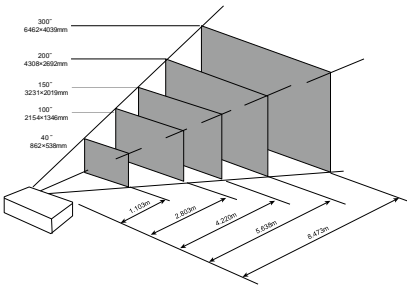

- 상기의 차트는 16:10. 비율을 나타냅니다.

XGA

화면 크기 (WxH)m 4:3	40"	100"	150"	200"	300"
최소 거리	1.124m	2.857m	4.301m	5.745m	8.634m
최대 거리	1.840m	4.638m	6.968m	9.301m	13.966m

화면 크기 (WxH)m 16:9 (호환가능)	40"	100"	150"	200"	300"
최소 거리	1.225m	3.114m	4.668m	6.262m	9.411m
최대 거리	2.005m	5.055m	7.596m	10.138m	15.223m

WXGA

화면 거리 (WxH)m 16:10	40"	100"	150"	200"	300"
최소 거리	1.194m	3.031m	4.562m	6.093m	9.156m
최대 거리	1.954m	4.920m	7.392m	9.864m	14.810m

화면 거리 (WxH)m 16:9 (호환 가능)	40"	100"	150"	200"	300"
최소 거리	1.225m	3.114m	4.668m	6.262m	9.411m
최대 거리	2.005m	5.055m	7.596m	10.138m	15.223m

WUXGA

✓참고 :
차트 위의 그림은 화면 크기 16:10를 기준으로 제작하였습니다.

WUXGA

화면 크기 (WxH)m 16:10	40"	100"	150"	200"	300"
	0.862×0.538	2.154×1.346	3.231×2.019	4.308×2.692	6.462×4.039
최소 거리	1.103m	2.803m	4.220m	5.638m	8.473m
최대 거리	1.804m	4.550m	6.838m	9.127m	13.705m

화면 크기 (WxH)m 16:9 (호환가능)	40"	100"	150"	200"	300"
	0.886×0.498	2.032×1.524	3.048×2.286	4.064×3.048	6.096×4.572
최소 거리	1.133m	2.881m	4.338m	5.794m	8.709m
최대 거리	1.854m	4.676m	7.028m	9.380m	14.086m

조절 패드

프로젝터를 스크린으로부터 수직으로 둡니다.